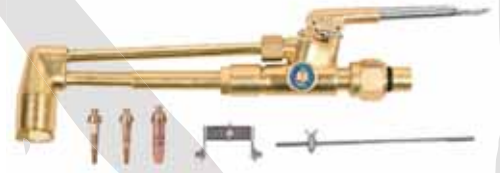

* GKM 420 2G

* GKM 420 2W

* GKM 420 G KOMPACT

* GKM 420 W KOMPACT

* GKM 500 2G

* GKM 500 2W

* POWER ARC 160

* POWER ARC 200

Kaynak Telleri

 Magmaweld

Basınç Dönüştürücüler

Diğer Basınç Dönüştürücüler

Kaynak ve Kesme Hamlaç Takımları

Alev Geri Tepme Emniyet Valfleri

■ Propan Tav ve Kaynak Hamlaç Takımları

■ Doğalgaz Tav ve Kesme Takımları