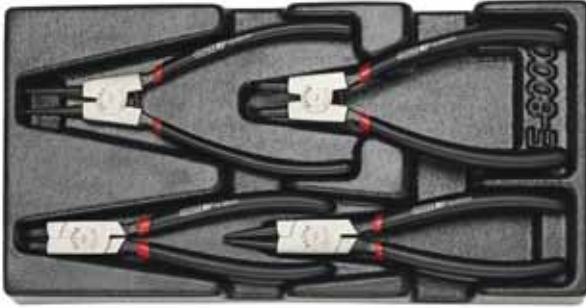

Takım ve Takım Çantaları