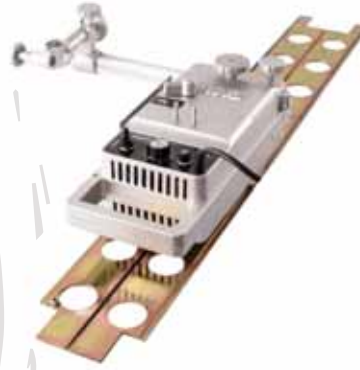

* GKM 420 2G

* GKM 420 2W

* GKM 420 G KOMPACT

* GKM 420 W KOMPACT

* GKM 500 2G

* GKM 500 2W

* POWER ARC 160

* POWER ARC 200

Kaynak Telleri

 Magmaweld

Basınç Dönüştürücüler

Diğer Basınç Dönüştürücüler

Kaynak ve Kesme Hamlaç Takımları

Alev Geri Tepme Emniyet Valfleri

■ Propan Tav ve Kaynak Hamlaç Takımları

■ Doğalgaz Tav ve Kesme Takımları

■ Kesme Makineleri

■ Merkezi Sistem Ekipmanları

Basınç Düşürücüler

Yüksek Basınç Düşürücüler

■ Kesme Hamlaçları ve Lüleleri

■ Sanayi Tip Hamlaçlar ve Sanayi Tip Lüleler

■ Kuyumcu Hamlaçları ve Lüleleri

■ Kaynak Kolları ve Kaynak Lüleleri