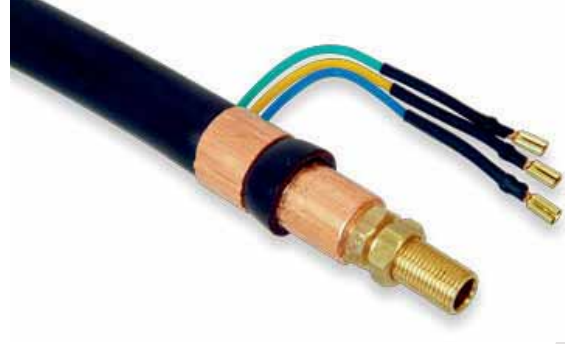

ECO 40-2

ECO 50-2

ECO 100-4D

 Havalı El Aletleri

■ Ekipmanlar

■ Anadolu, Sevtel, Doğanay Kablo

* 16, 35, 50, 70 - 120 mm
kalınlıklarında

■ Kaynak ve Gazaltı Kaynak Kablosu